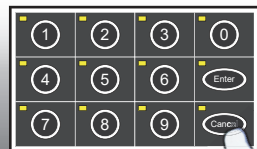

Green

19"~22" 觸控式LCD面板 (金屬扶手型可安裝置22")

Specification

Ai-214

桌體材質	採用高強度鋼板一體成型，支援21.5-24吋螢幕。(附安全鎖x3)
麥克風及照明	電容式鵝頸麥克風，雙白光LED省電照明燈(選購)
鍵盤滑鼠架	隱藏式x2,其中一個附鎖，滑軌抽拉，可容納標準鍵盤及滑鼠。
環境控制系統	薄膜感應式，軟體具密碼啟動電源保護，電源開關，電動銀幕升降，單槍投影機開關，影像來源選擇、顯示，照明燈開關，麥克風開關，麥克風音量調整，總音量調整，紅外線控制，電源時序觸發控制。
連接埠	USB 3.0輸入x2、110V交流電源插座x4、網路輸入(RJ45)x1、HDMI4入2出 4Kx2K@30Hz、6.3麥克風輸入、110V交流電源輸入x1。 選購輸入面板額外提供：電腦影像(VGA)輸出入各x1、3.5mm聲音輸入x1。
內建功能	微電腦控制、影音設備播放、40W(含以上)聲音功率放大、20W(含以上)喇叭一對
產品功能	密碼鎖功能(選購項目) 可控制電動銀幕升、降、停功能 可選擇不同的HDMI訊號來源，不需透過其它轉換器，即可正常輸出至液晶螢幕及單槍投影機上，並將音源訊號解析分離至擴大機。 具省電裝置，50分鐘(±3分鐘)未使用講桌，自動關閉電源(選購項目) 單槍投影機保護功能，當單槍投影機被移動或搬走，即發出警示聲(選購項目) 具2組含以上連動模式，使用者可自行設定控制面板上按鈕連動模式，並儲存使用
外型尺寸	約735 x 700 x 1200mm (WDH)
選購配件	實木扶手，鋁合金修飾護條，資訊輸入面板，電子密碼鎖，液晶螢幕，觸控式手寫面板，電腦，液晶螢幕，鍵盤及滑鼠，DVD播放器，桌面保護滑動蓋板，資訊面板。

多媒體環控系統

電子密碼開機裝置

- 數位密碼開機鎖
- 具0、1、2、3、4、5、6、7、8、9、Enter及Cancel等12鍵
- 可自行設定開機密碼